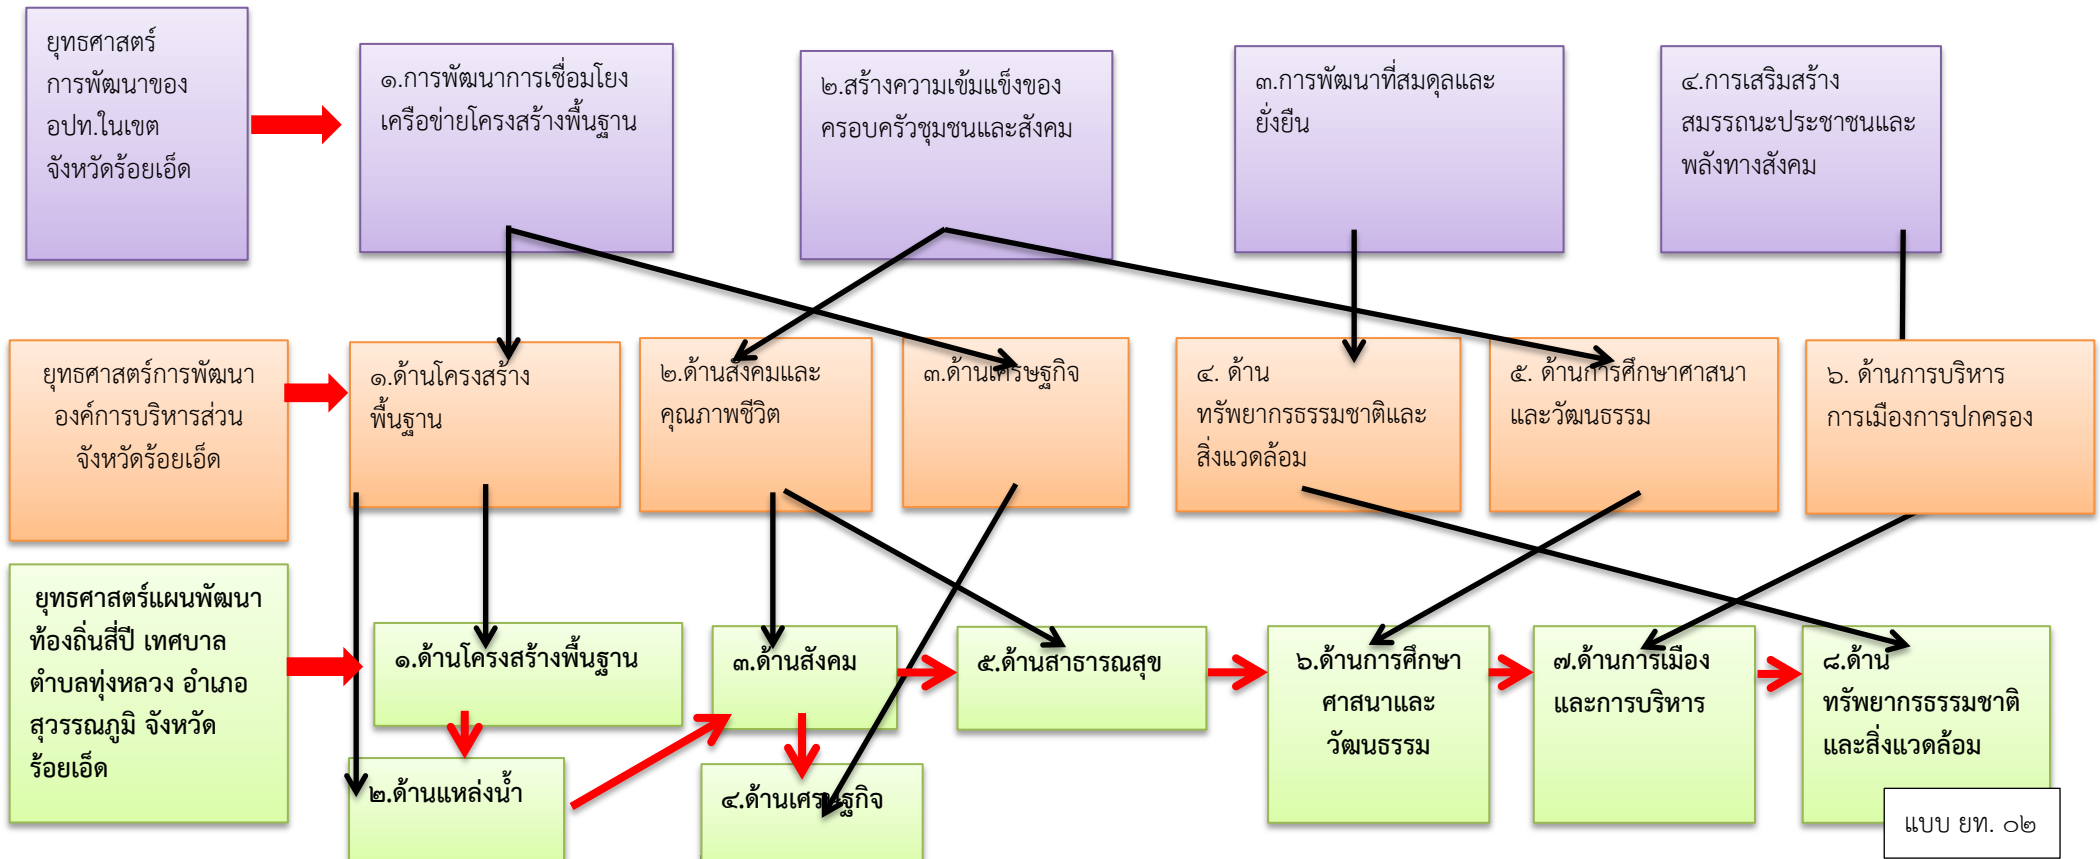

๓.๓ ความเชื่อมโยงยุทธศาสตร์จังหวัดกับยุทธศาสตร์การพัฒนารองขององค์กรปกครองส่วนท้องถิ่น

โครงสร้างเชื่อมโยงแผนยุทธศาสตร์การพัฒนาเทศบาลตำบลทุ่งหลวง

ตามแผนพัฒนาท้องถิ่นสี่ปี (พ.ศ. ๒๕๖๑ - ๒๕๖๔)

๓.๓ ความเชื่อมโยงยุทธศาสตร์จังหวัดกับยุทธศาสตร์การพัฒนารองขององค์กรปกครองส่วนท้องถิ่น (ต่อ)

โครงสร้างเชื่อมโยงแผนยุทธศาสตร์การพัฒนาเทศบาลตำบลทุ่งหลวง

ตามแผนพัฒนาท้องถิ่นสี่ปี (พ.ศ. ๒๕๖๑ - ๒๕๖๔)

๓.๔ แผนผังกลยุทธ์ (strategic map) พัฒนาท้องถิ่นสี่ปี (พ.ศ. ๒๕๖๑ - ๒๕๖๔) เทศบาลตำบลทุ่งหลวง อำเภอสุวรรณภูมิ จังหวัดร้อยเอ็ด