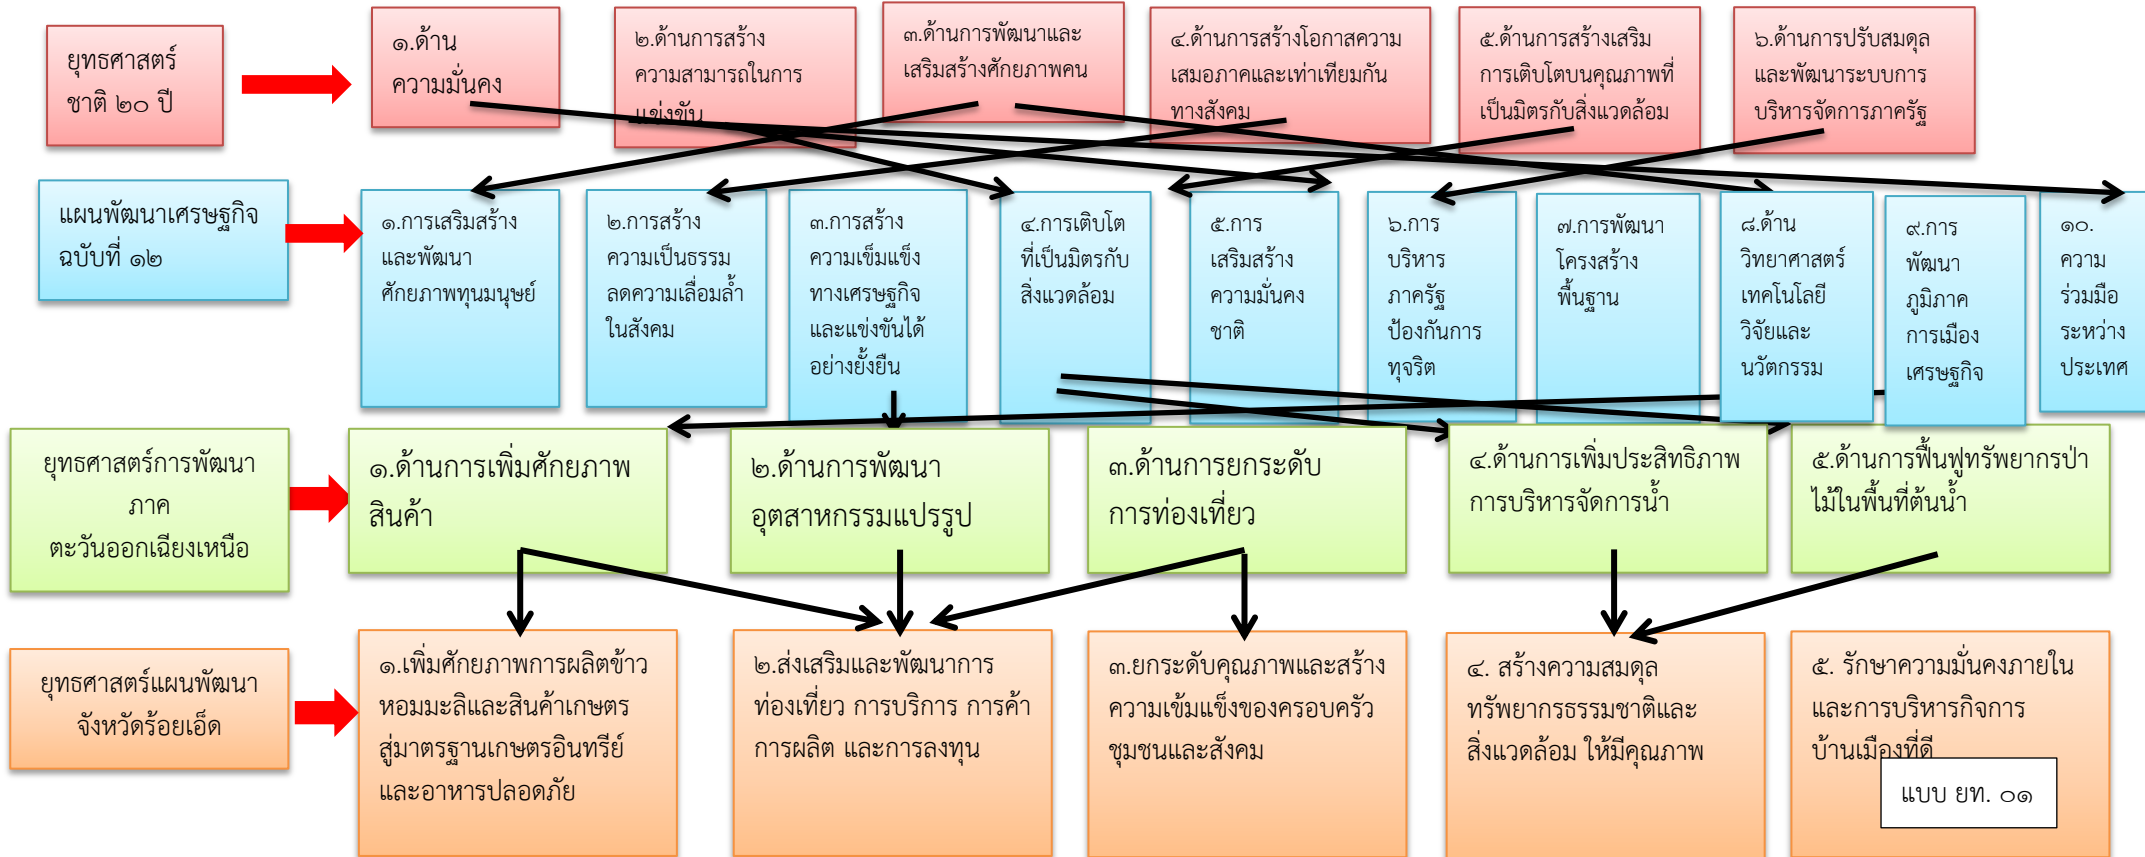

๓.๓ ความเชื่อมโยงยุทธศาสตร์จังหวัดกับยุทธศาสตร์การพัฒนารองขององค์กรปกครองส่วนท้องถิ่น

โครงสร้างเชื่อมโยงแผนยุทธศาสตร์การพัฒนาเทศบาลตำบลทุ่งหลวง

ตามแผนพัฒนาท้องถิ่นสี่ปี (พ.ศ. ๒๕๖๑ - ๒๕๖๔)

๓.๓ ความเชื่อมโยงยุทธศาสตร์จังหวัดกับยุทธศาสตร์การพัฒนารองขององค์กรปกครองส่วนท้องถิ่น (ต่อ)

โครงสร้างเชื่อมโยงแผนยุทธศาสตร์การพัฒนาเทศบาลตำบลทุ่งหลวง

ตามแผนพัฒนาท้องถิ่นสี่ปี (พ.ศ. ๒๕๖๑ - ๒๕๖๔)

๓.๔ แผนผังกลยุทธ์ (strategic map) พัฒนาท้องถิ่นสี่ปี (พ.ศ. ๒๕๖๑ - ๒๕๖๔) เทศบาลตำบลทุ่งหลวง อำเภอสุวรรณภูมิ จังหวัดร้อยเอ็ด